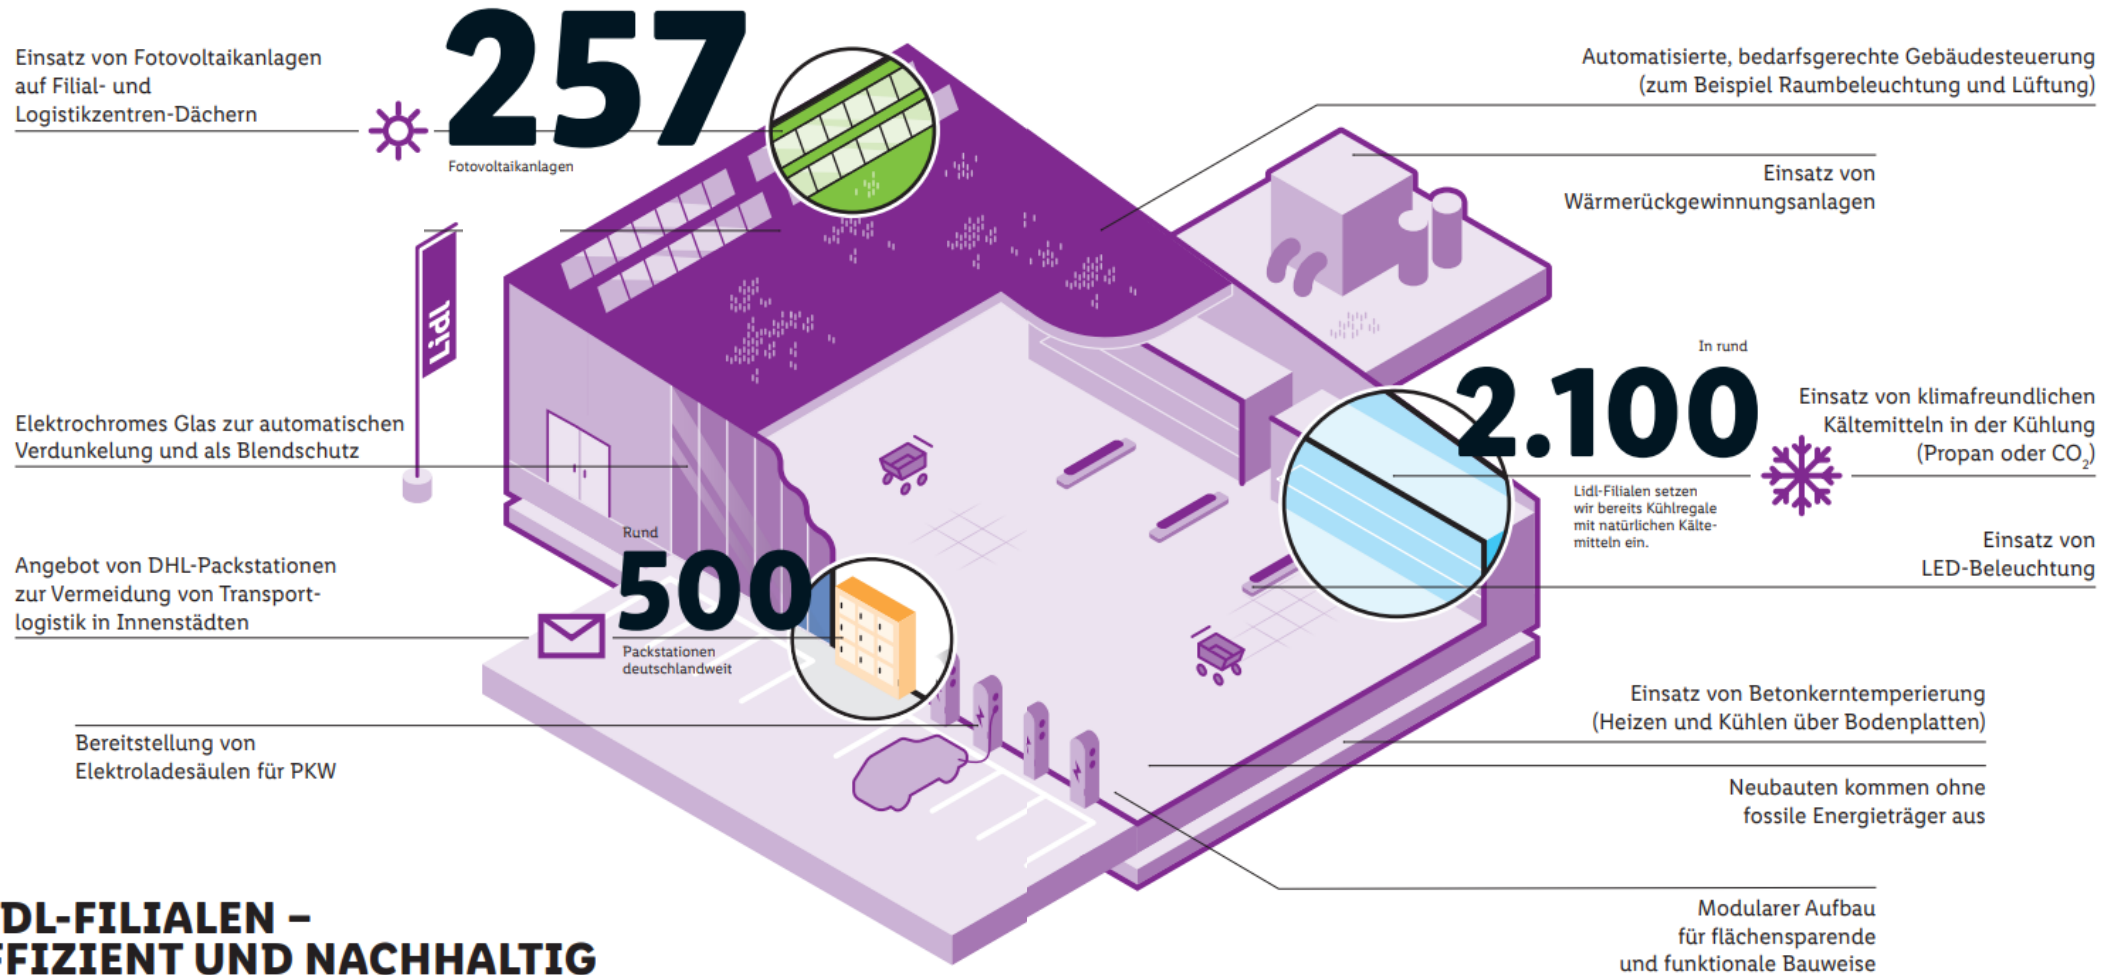

Moderner Nahversorger

Einkaufsatmosphäre

- Offene Deckenkonstruktion & Breite Gänge
- Niedrige Regalhöhen & Barrierefreiheit
- Tageslicht durch großes Schaufenster

Unsere neuste Filialgeneration

- Ökologische Bauweise
- Moderne und werthaltige Architektur

Optimale Ergänzung der Nahversorgung durch Lidl neben REWE

Entwicklung der Konzepte

Altes Filialkonzept

Einfache und funktionelle Gebäudearchitektur.

Modernisierter Bestand

Optische und energetische Aufwertung bestehender Immobilien.

Aktuelle Filialgeneration

DGNB zertifizierter Neubau
Moderne, werthaltige und nachhaltige Gebäudearchitektur

Planung des Neubaumarktes

LIDL-FILIALEN – EFFIZIENT UND NACHHALTIG

Impressionen

Gemeinderatssitzung Hallbergmoos