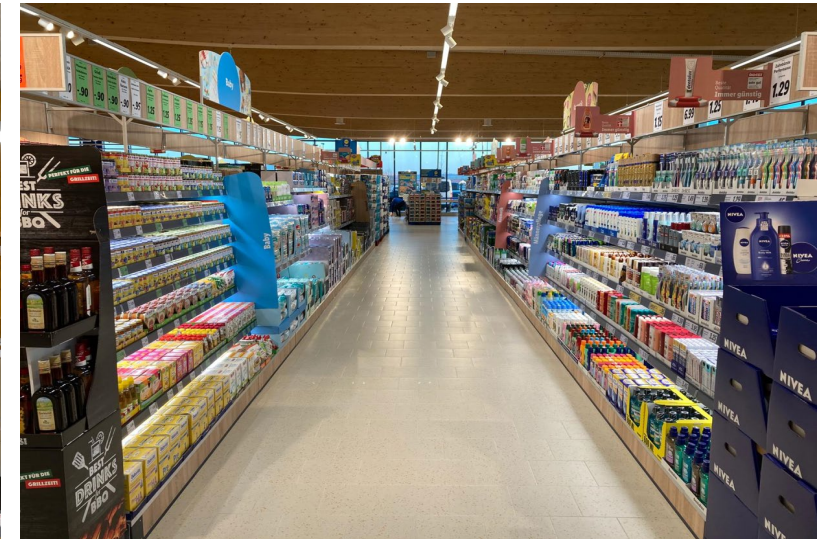

Impressionen