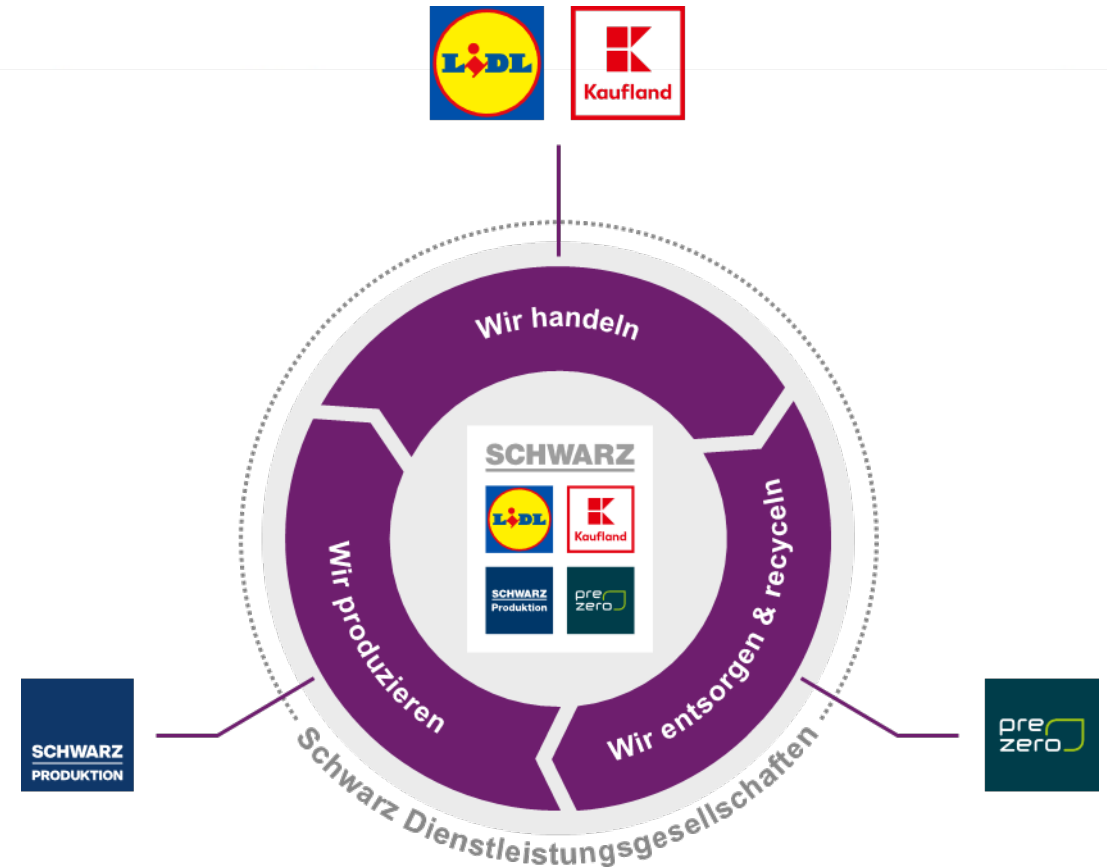

Lidl als Nahversorger in Hallbergmoos

Gemeinderatssitzung am 10.09.2024

Lidl als Teil der Schwarz Gruppe

- Lidl ist Teil der Unternehmensgruppe Schwarz mit Sitz in Bad Wimpfen
- Schwarz Gruppe mit rd. 500.000 Mitarbeitern weltweit
- Logistikk Lager in Anzing bei München
- 85 Filialen im Großraum München/Oberbayern

SCHWARZ

Gemeinderatssitzung Hallbergmoos

Moderner Nahversorger

Hochwertige Waren – Günstiger Preis

- Rund 4.500 Artikel davon 300 Bio-Artikel (inkl. Kooperation mit Bioland)
- Regionalität mit 250 regionalen/bayerischen Artikeln
- Obst- und Gemüsesortiment mit rund 160 Artikeln
- Lidl-Eigenmarke „Ein gutes Stück Bayern“
- Nachhaltiger frische Discounter mit gutem PreisLeistungs-Verhältnis

Moderner und attraktiver Arbeitgeber

- 20-25 neue und zukunftssichere Arbeitsplätze
- Ausbildungsstellen
- Übertarifliche Bezahlung

DU HAST DIE WAHL
Starke Marken Starke Eigenmarken

Gemeinderatssitzung Hallbergmoos