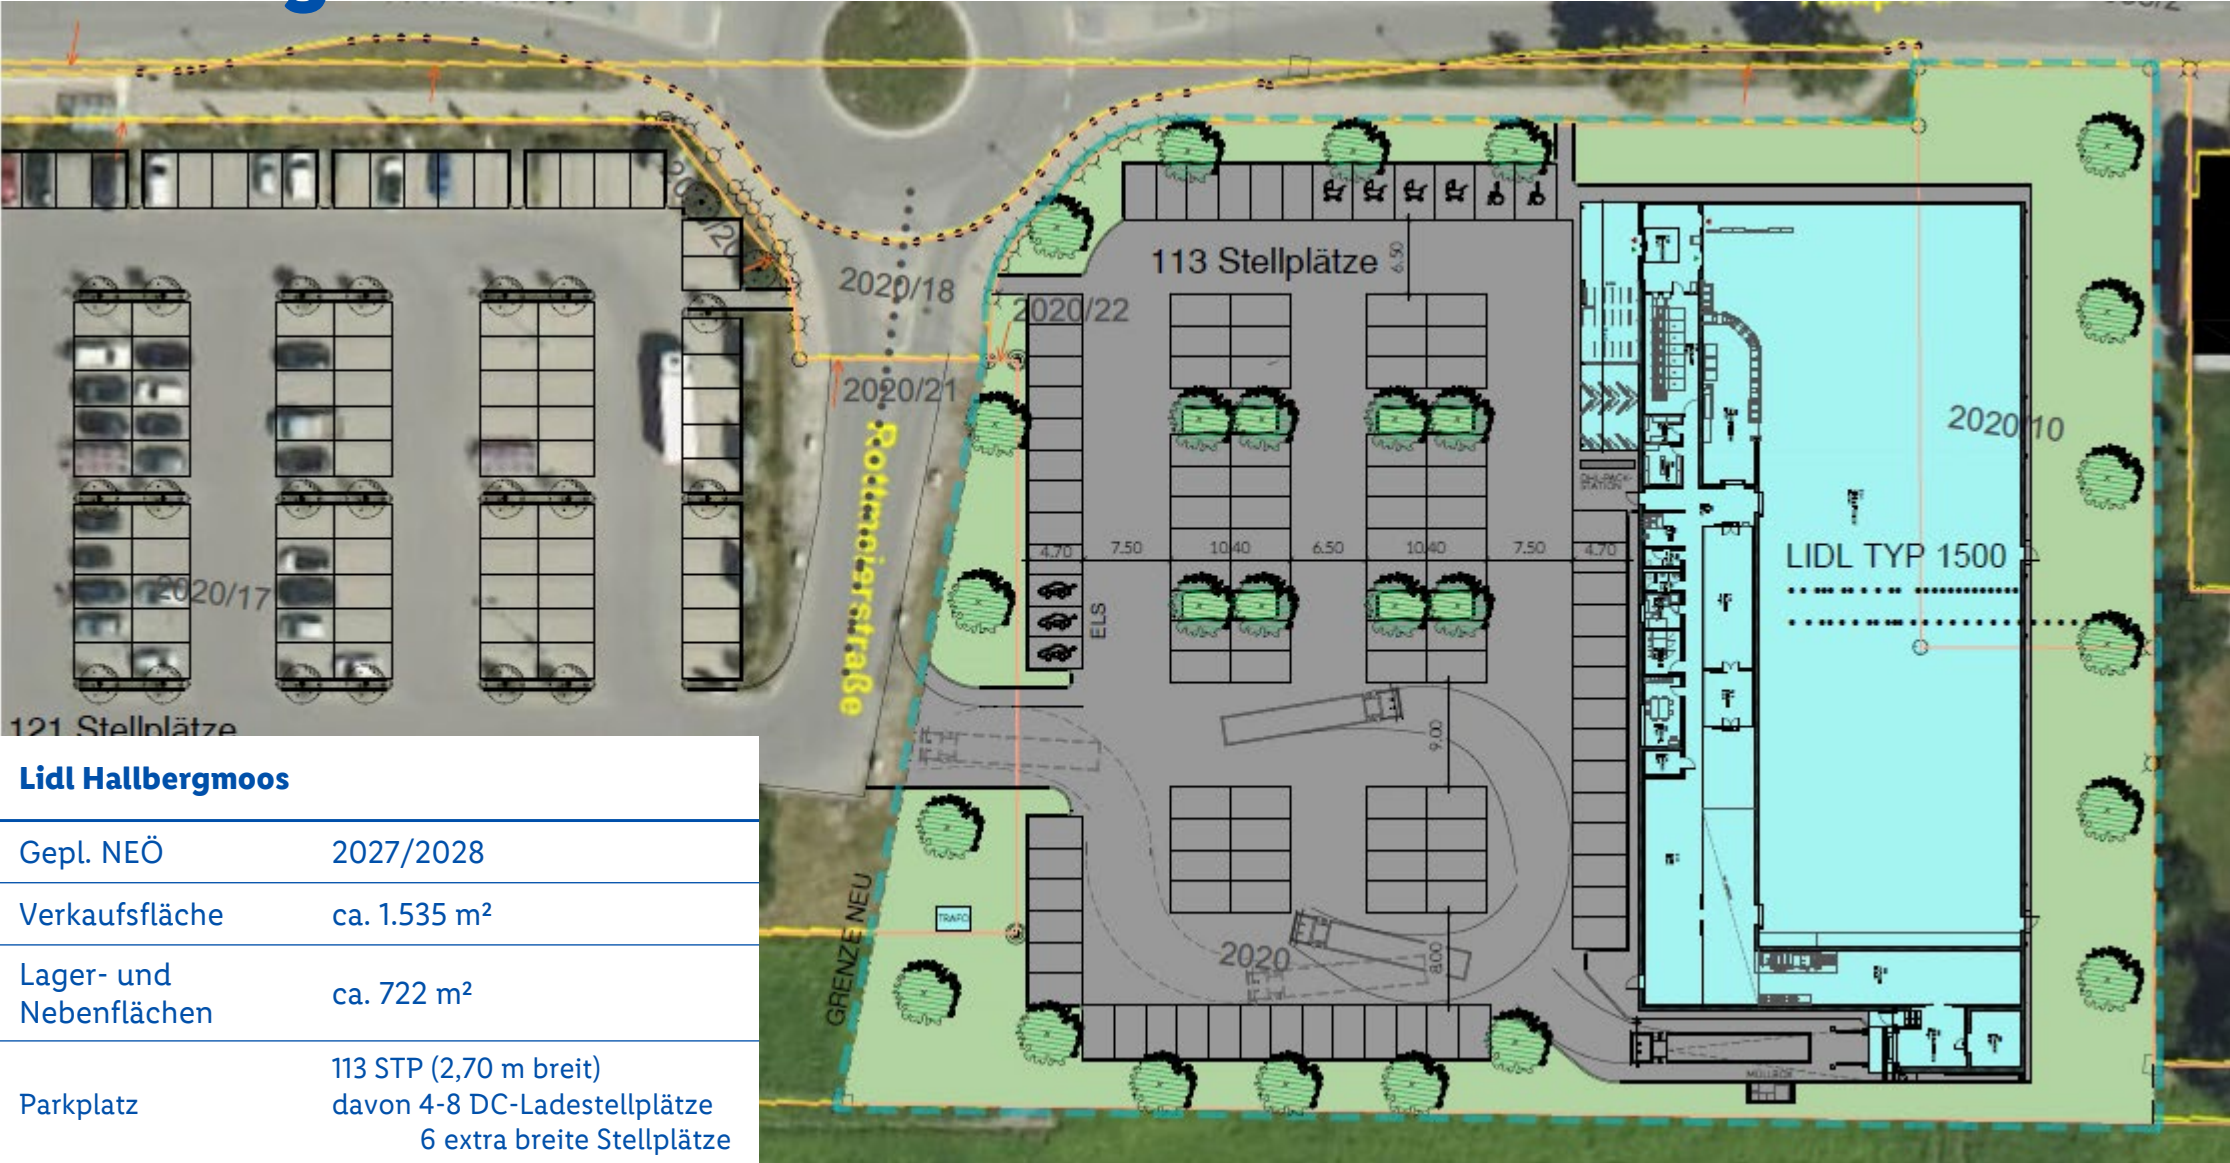

Impressionen

Impressionen

Impressionen

Impressionen

Planung Lidl

Lidl Hallbergmoos	
Gepl. NEÖ	2027/2028
Verkaufsfläche	ca. 1.535 m ²
Lager- und Nebenflächen	ca. 722 m ²
Parkplatz	113 STP (2,70 m breit) davon 4-8 DC-Ladestellplätze 6 extra breite Stellplätze