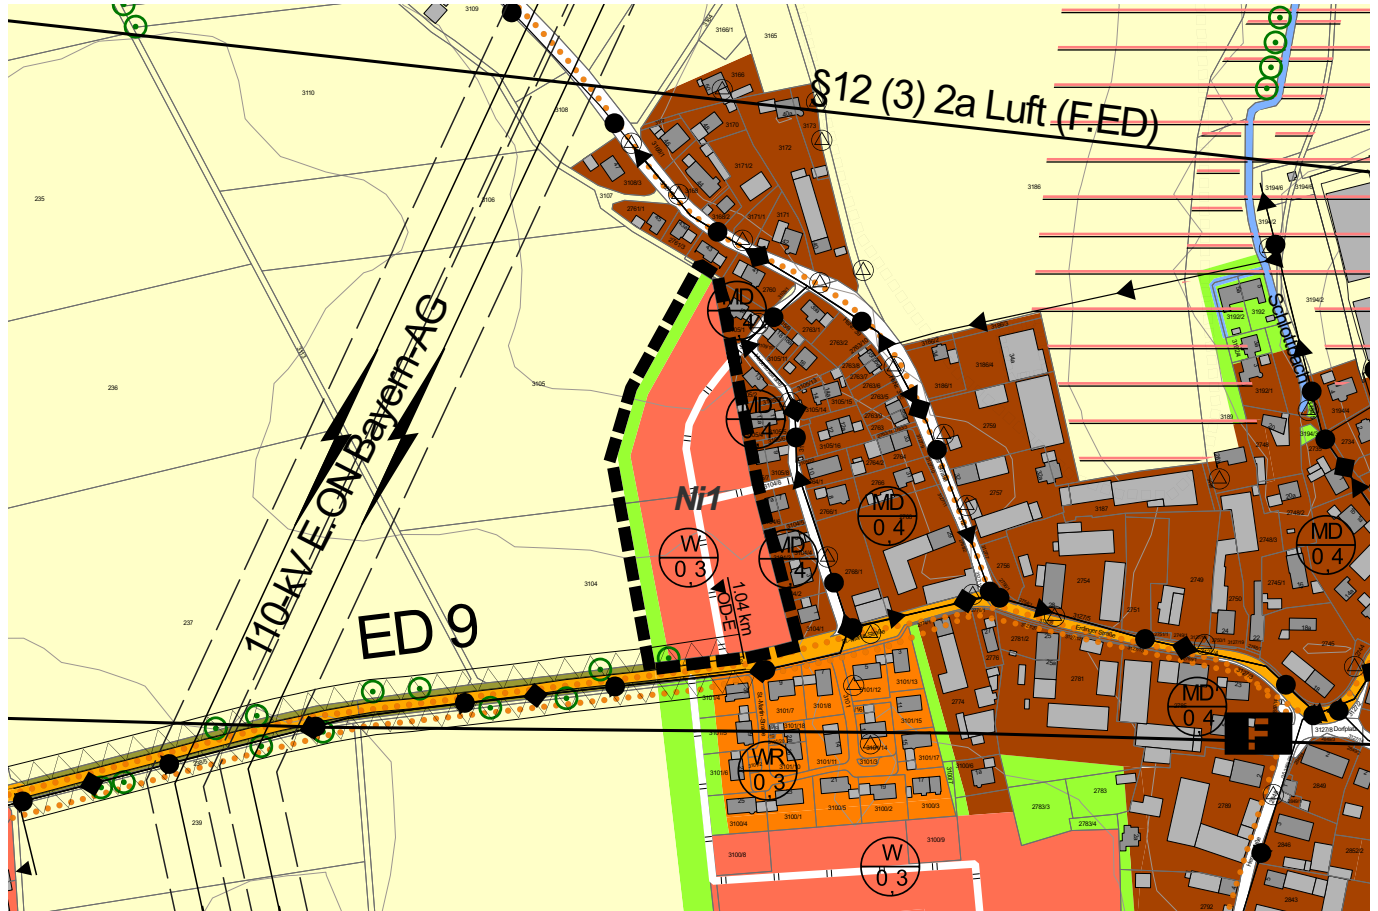

Ausschnitt aus dem rechtswirksamen Flächennutzungsplan
in der Fassung v. 06.11.2011 Ortschaft Niederding - Fläche Ni1

Änderungsbereich Niederding M 1:5.000
Fläche Ni1 - westlich der Hubertusstraße