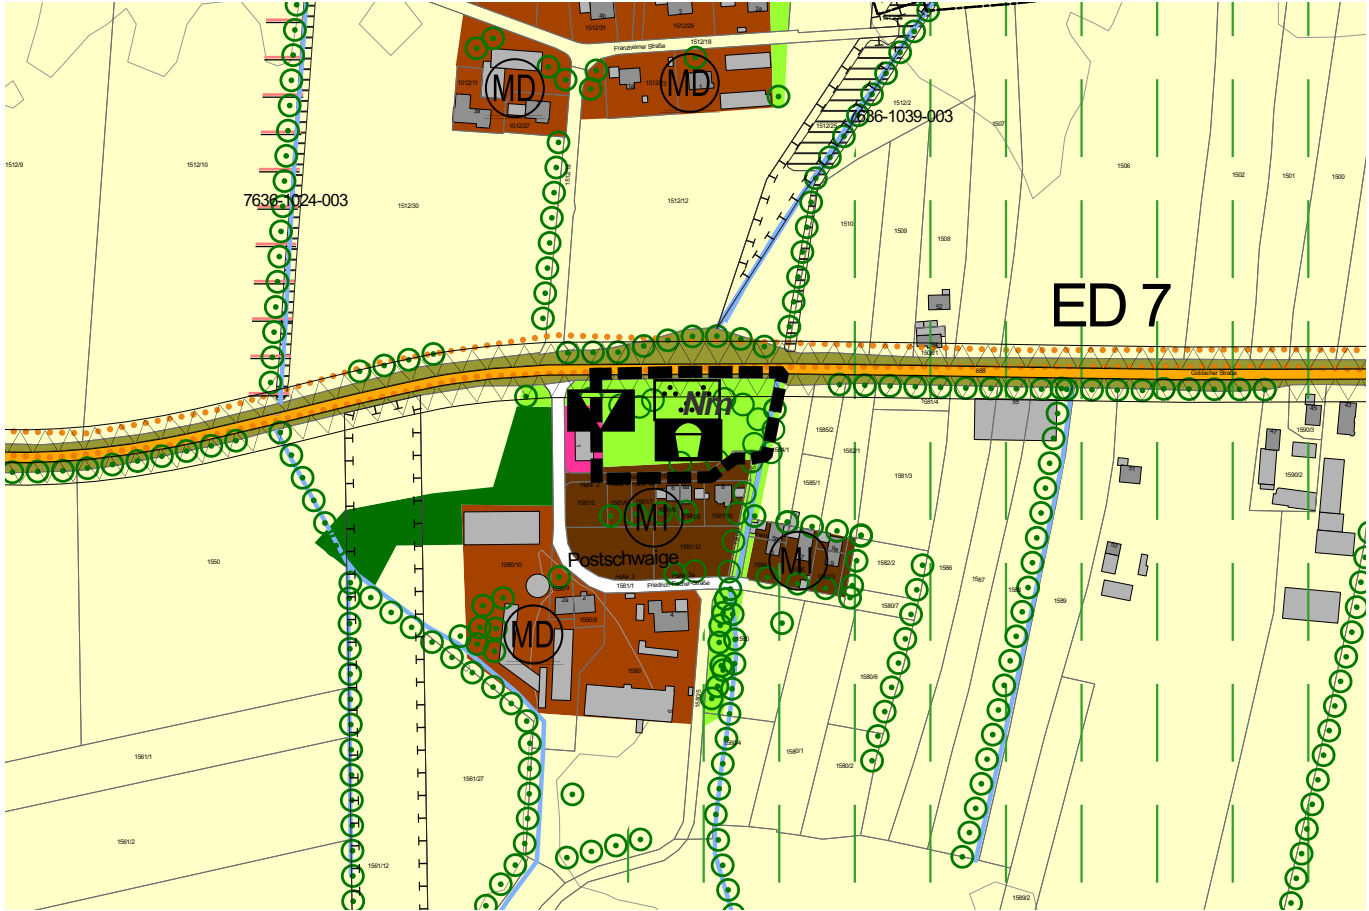

Ausschnitt aus dem rechtswirksamen Flächennutzungsplan  
in der Fassung v. 06.12.2011 Ortschaft Notzingermoos  
Fläche Nm

Änderungsbereich Notzingermoos M 1:5.000  
Fläche Nm - nördlich des Schützenweges