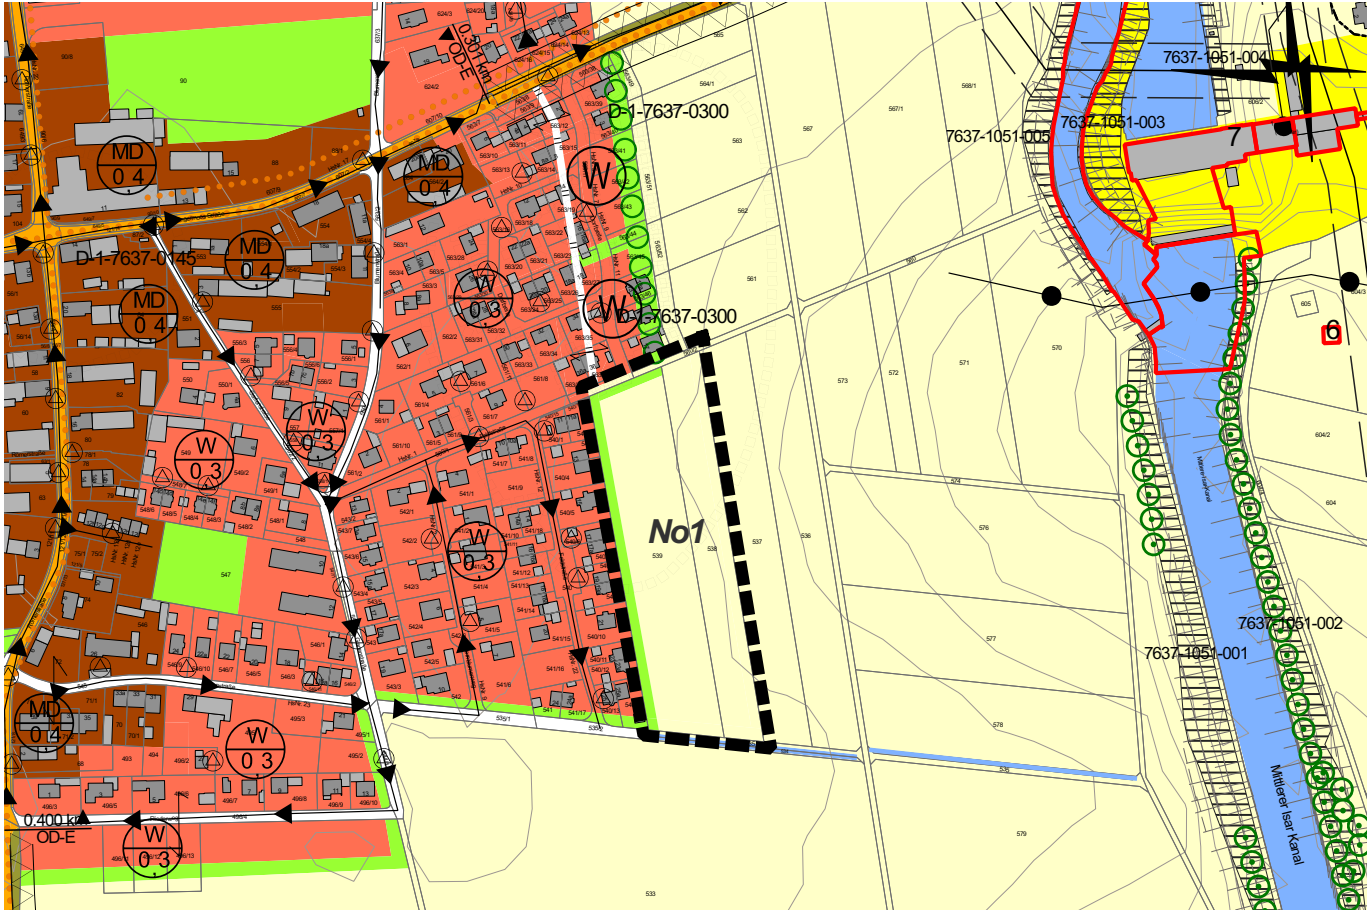

Ausschnitt aus dem rechtswirksamen Flächennutzungsplan  
in der Fassung v. 06.11.2011 Ortschaft Notzing - Fläche No1

Änderungsbereich Notzing M 1:5.000  
Fläche No1 - südlich der Feldstraße