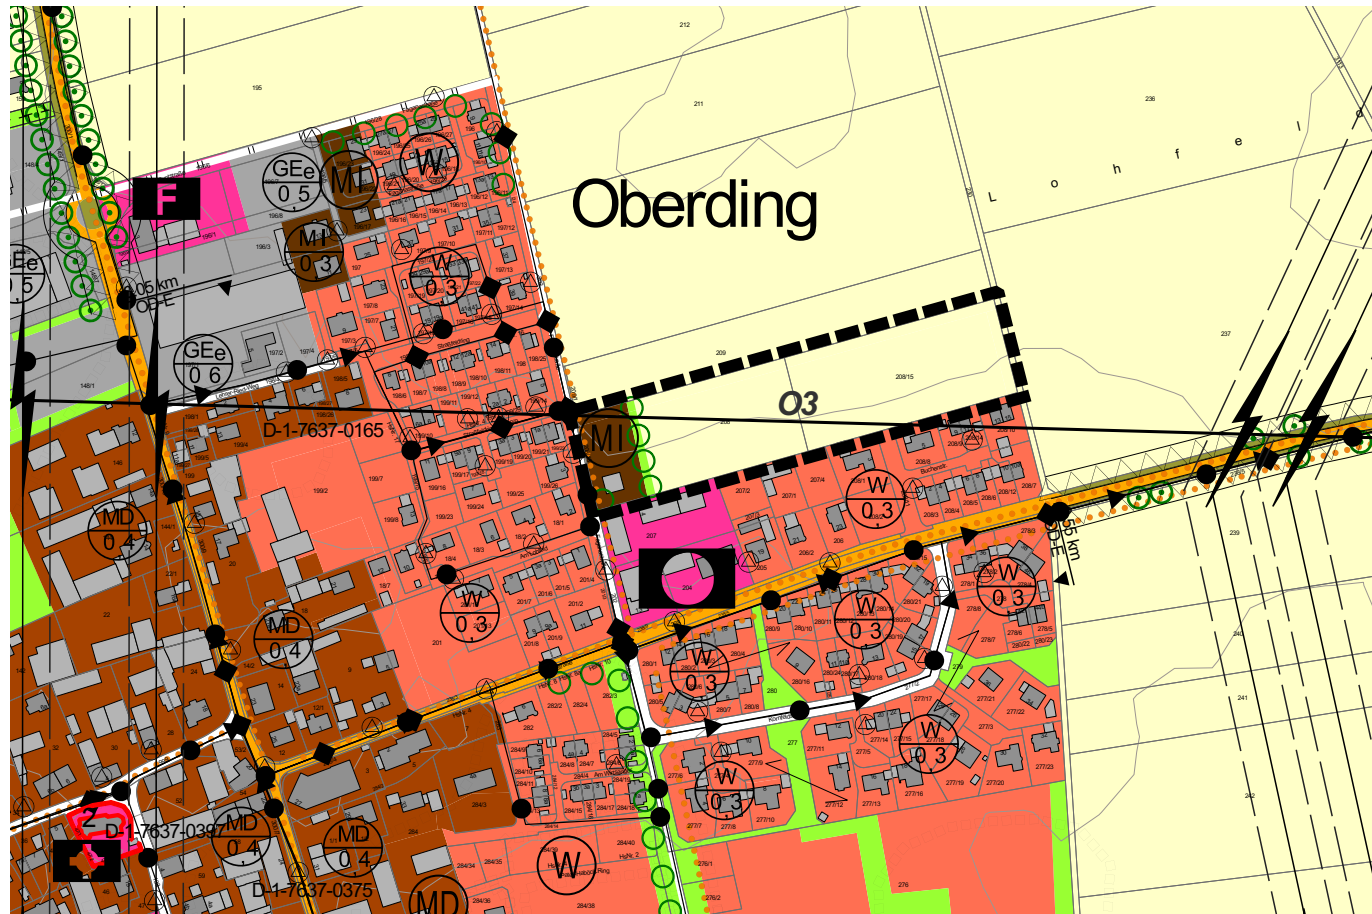

Ausschnitt aus dem rechtswirksamen Flächennutzungsplan in der Fassung v. 06.12.2011 Ortschaft Oberding - Fläche O3

Änderungsbereich Oberding M 1 : 5.000
Fläche O3 - östlich der Fagana Straße