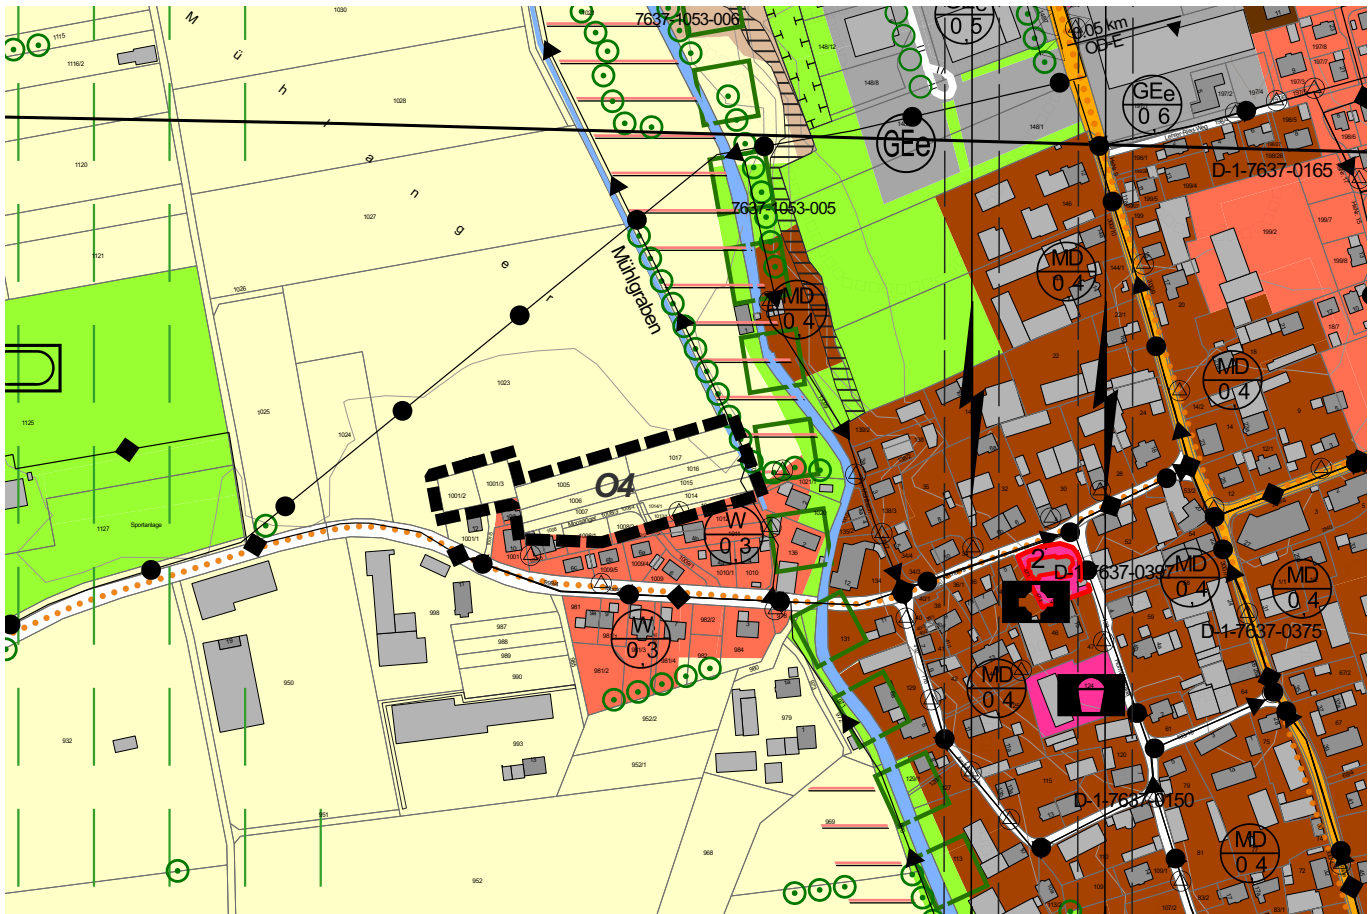

Ausschnitt aus dem rechtswirksamen Flächennutzungsplan
in der Fassung v. 06.12.2011 Ortschaft Oberding - Fläche O4

Änderungsbereich Oberding M 1 : 5.000
Fläche O4 - Moosanger